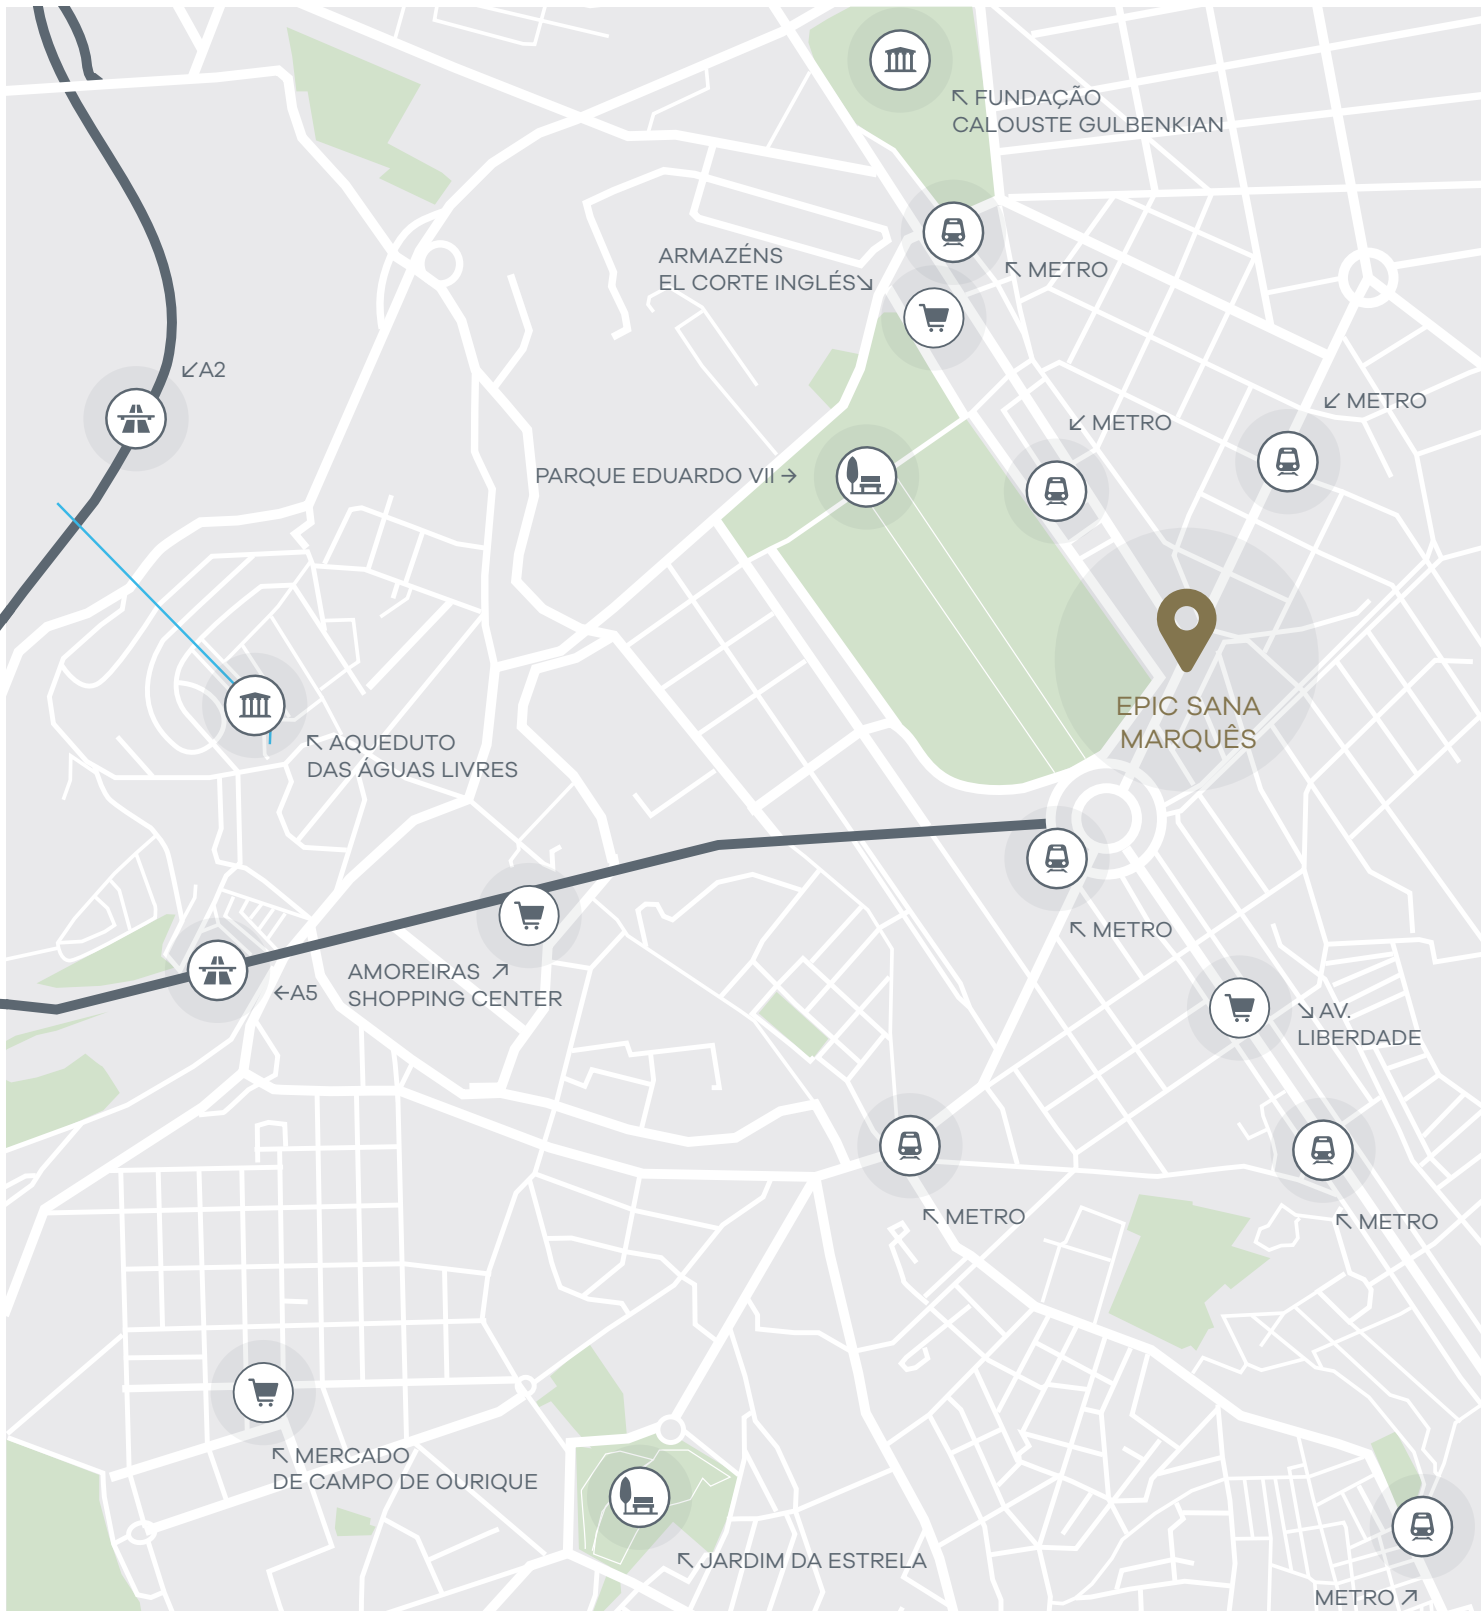

# LOCALIZAÇÃO PRIVILEGIADA

*NO CENTRO DA CIDADE DE LISBOA,  
UMA DAS CAPITALIS MAIS DESLUMBRANTES  
DA EUROPA*

No coração da cidade, junto à Praça Marquês de Pombal.

O EPIC SANA Marquês oferece acesso a todas as atividades possíveis e aos monumentos mais emblemáticos, com excelentes pontos de acesso e facilidades de transporte e a 15 minutos do Aeroporto de Lisboa.

Gulbenkian

Espaços comerciais: El Corte Inglés, Amoreiras Shopping Center,

Atrium Saldanha

ACESSOS

Metro Marquês de Pombal e Picoas – linhas amarela e azul

Aeroporto

Área Envolvente\_

# EPIC SANA MARQUÊS NO MAPA

ACESSO RÁPIDO ÀS MAIS IMPORTANTES VIAS DE COMUNICAÇÃO