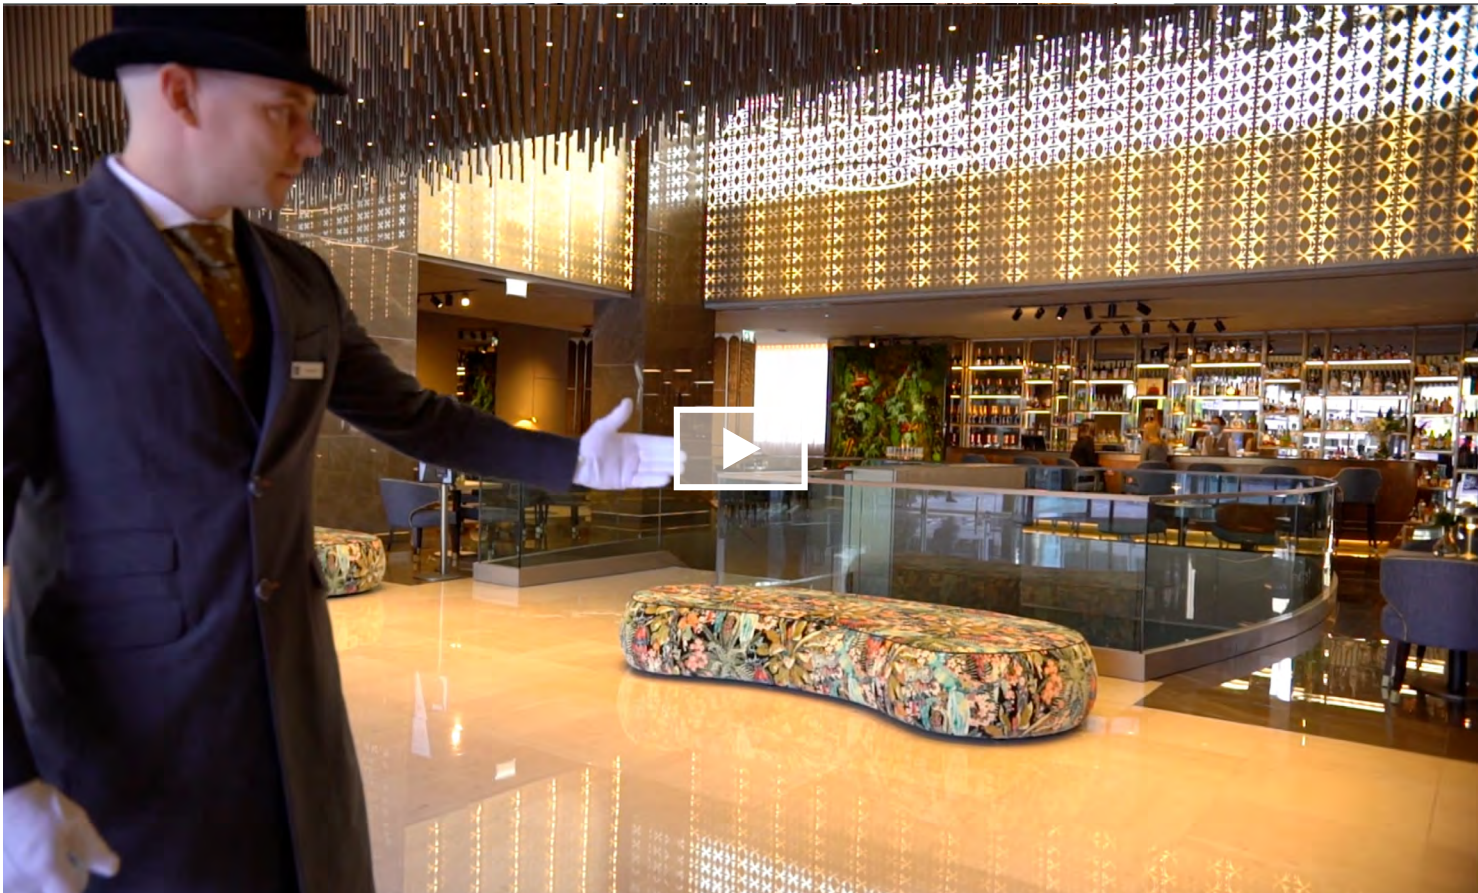

_ VÍDEO PROMOCIONAL