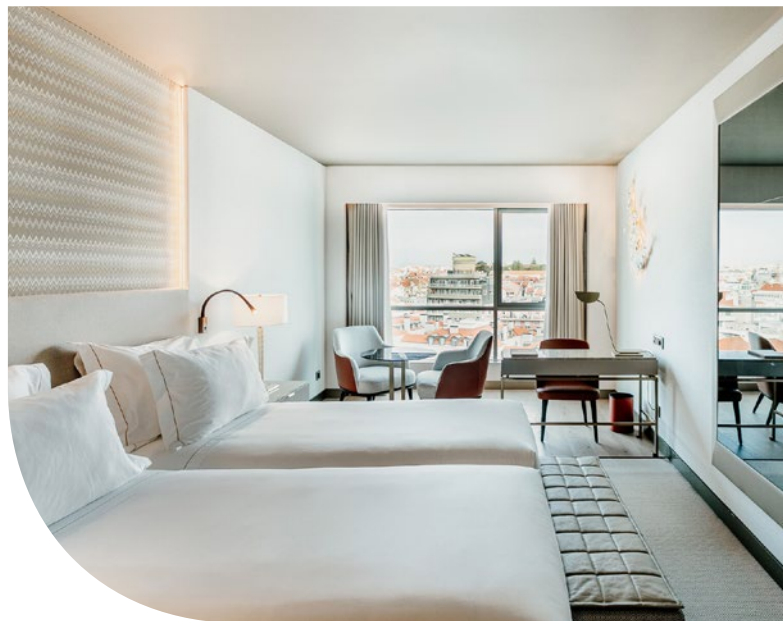

257 / DELUXE (25m<sup>2</sup> - 27m<sup>2</sup>)

84 / PREMIUM (31m<sup>2</sup>)

37 / SUITES (47m<sup>2</sup> - 56m<sup>2</sup>)

1 / SUITE PRESIDENCIAL (70m<sup>2</sup>)

\_ PREMIUM DOUBLE

- Wi-Fi
- Telefone
- Smart TV (Cabo e Netflix)
- Ar condicionado
- Vidros duplos
- Mini-Bar
- Cofre Digital
- Tábua e ferro de engomar
- Walk-in Shower (Premium) | Banheira (Deluxe)
- Espelho de aumento
- Secador de cabelo
- 2 quartos para hóspedes de mobilidade reduzida