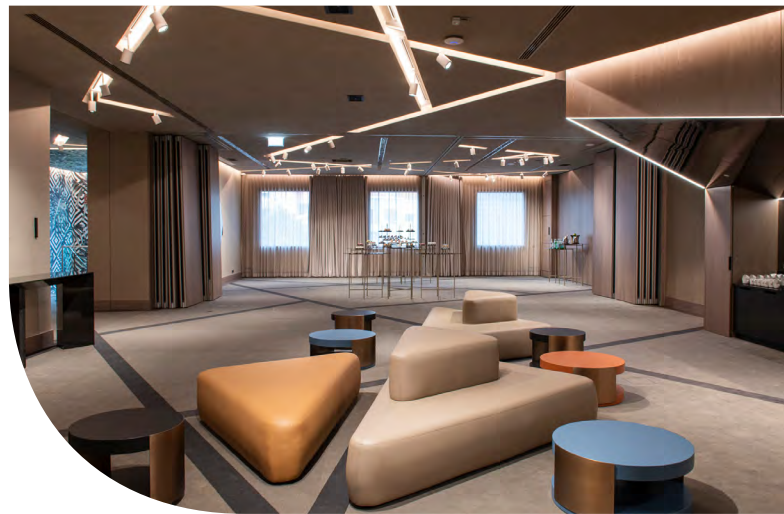

SALAS DE REUNIÃO

*UM CENTRO DE CONFERÊNCIAS INSPIRADOR
PARA REUNIÕES E EVENTOS DE SUCESSO*

O Centro de Conferências e Eventos do EPIC SANA Marquês contempla um total de 2142m², distribuídos por 2 pisos com 18 salas extraordinariamente versáteis, com uma capacidade até 1.500 participantes.

O local perfeito para todos os eventos, desde conferências, AGMs e exposições, eventos de lançamento, desfiles de moda, jantares de gala a recepções de casamento. Existem também espaços discretos, perfeito para eventos mais pequenos e salas de break-out.

_ Foyer BUSINESS CENTER