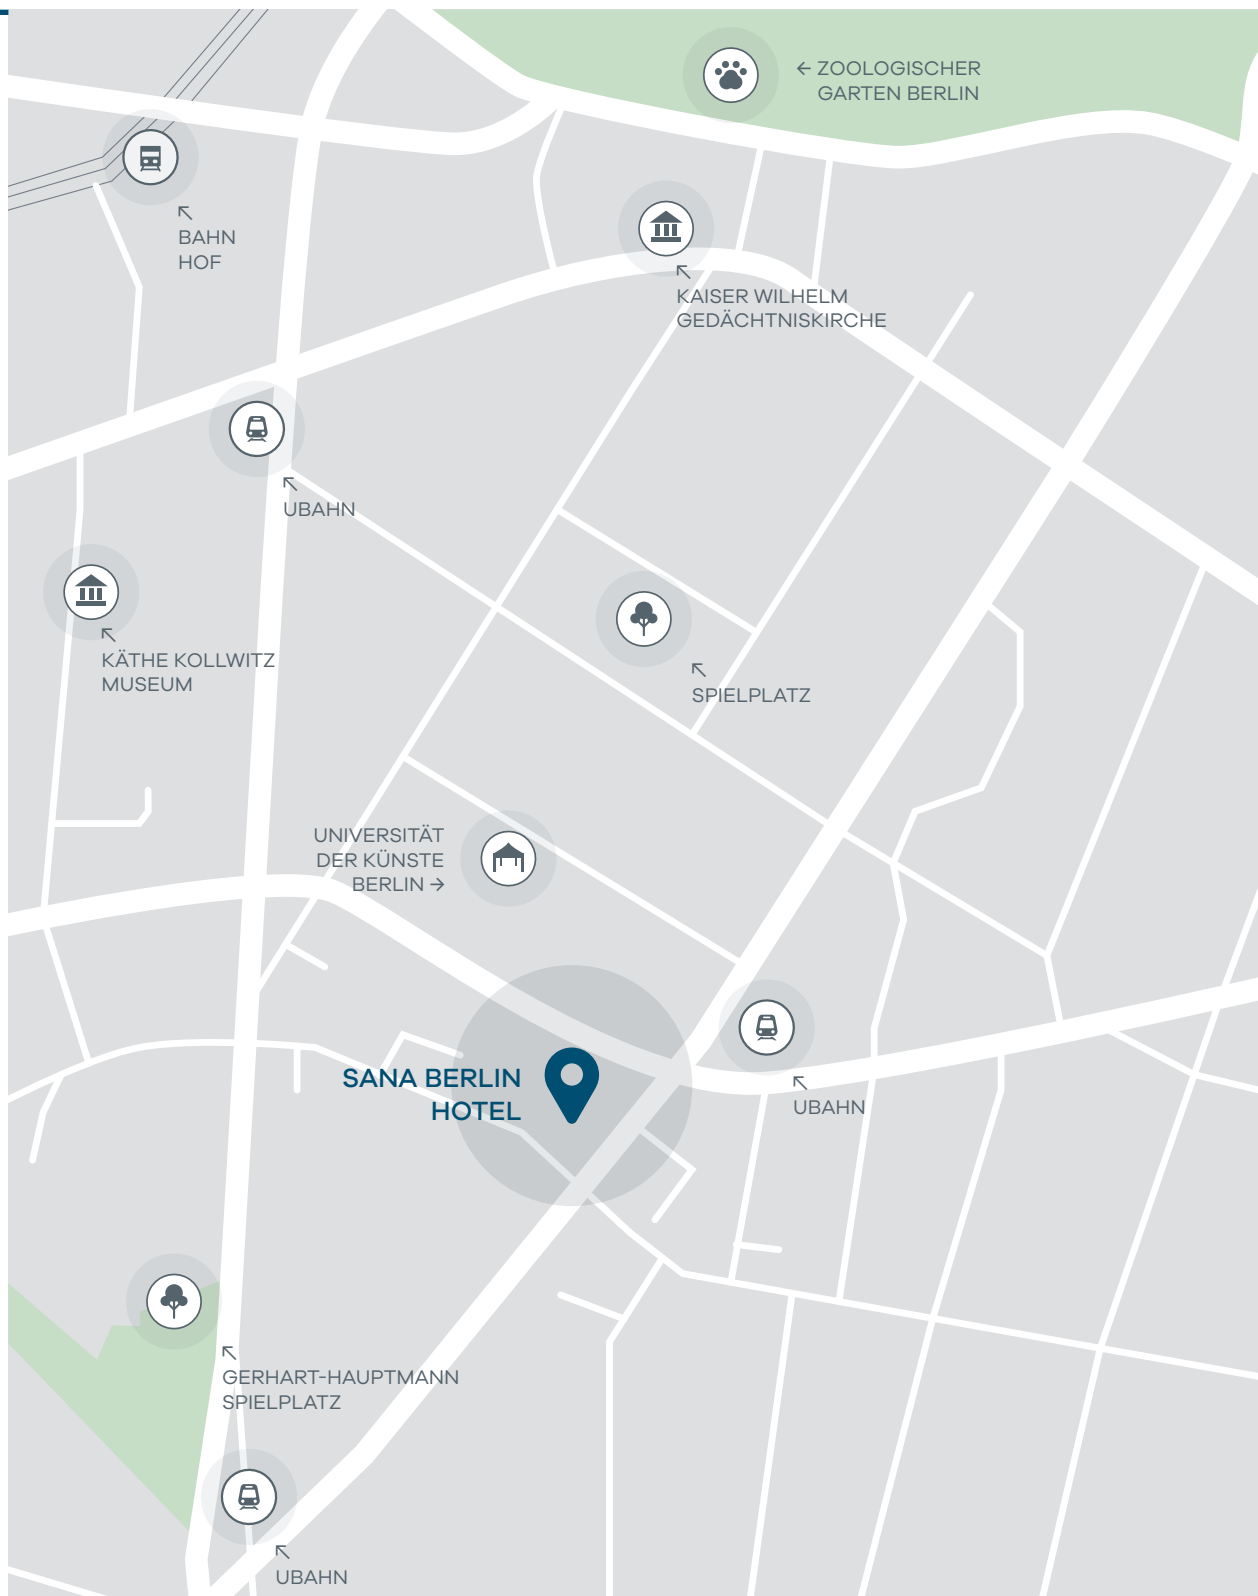

SANA Berlin ist der ideale Ort, um die Stadt zu erkunden.

Das Hotel befindet sich mitten in der City-West von Berlin, nur wenige Minuten vom berühmten Kaufhaus KaDeWe und der Einkaufsmeile Kurfürstendamm entfernt. Auch einige der wichtigsten Sehenswürdigkeiten der Stadt wie das Brandenburger Tor, die Gedächtniskirche, das Messegelände, der schöne Tiergarten und der Zoo befinden sich in der Nähe.

VERKEHRSMITTEL

U-Bahnhof
Hauptbahnhof
Flughafen BBI Berlin Brandenburg
Zoologischer Garten

Umgebung_

SANA BERLIN AUF DER KARTE

*IN DER NÄHE DER WICHTIGSTEN SEHENSWÜRDIGKEITEN
UND ÖFFENTLICHEN VERKEHRSMITTEL*